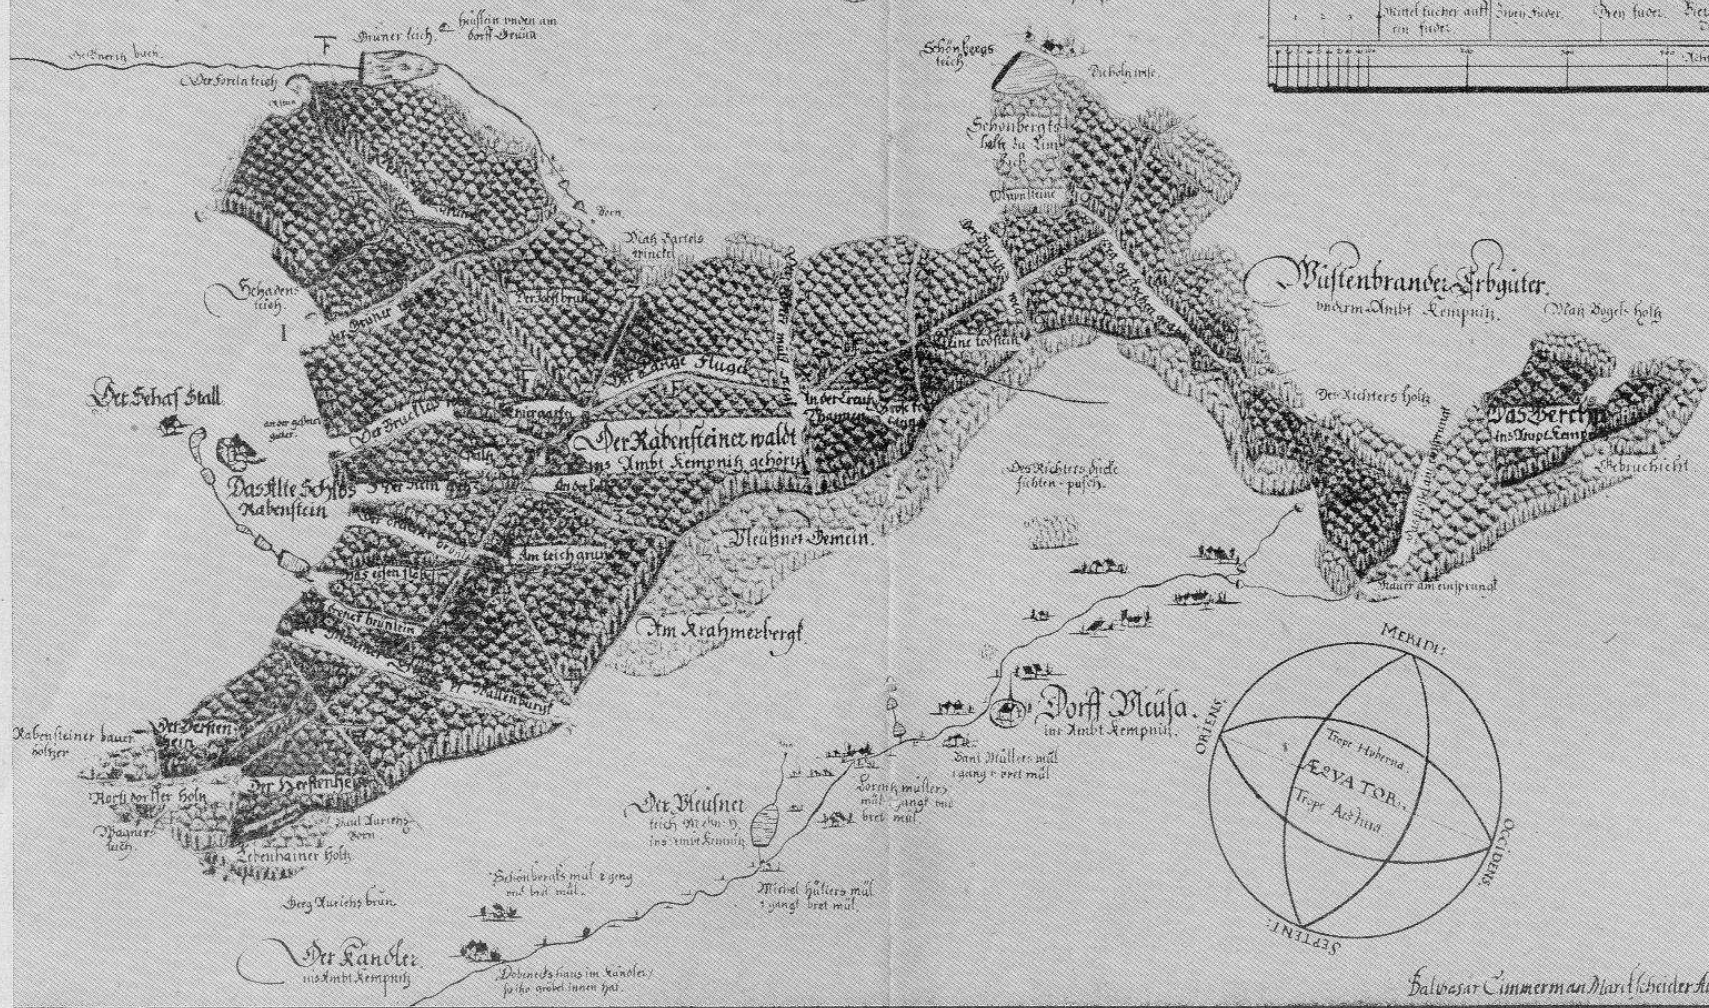

Dorff Gröna.
im Amt Kempnig.

Dorff Wüstenbrandt.
im Amt Kempnig.

Der Maſtab darnach dieſe Taſſel gerichtet.

1	2	3	4	5	6	7	8	9	10
10000		20000		30000		40000		50000	
10000		20000		30000		40000		50000	
10000		20000		30000		40000		50000	