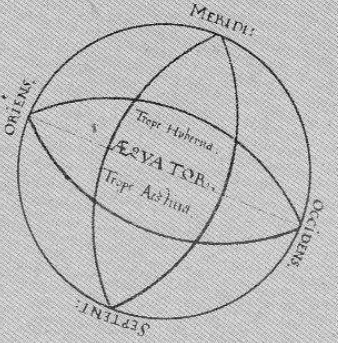

Dorff Gröna.
im Amt Kempnig.

Dorff Wüstenbrandt.
im Amt Kempnig.

Der Maſtab darnach dieſe Taſſel gerichtet.

1	2	3	4	5	6	7	8	9	10
10000		20000		30000		40000		50000	
10000		20000		30000		40000		50000	
10000		20000		30000		40000		50000	